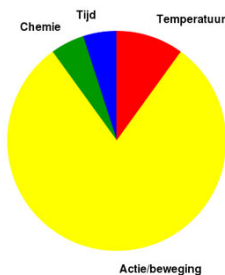

Glasbewassing

Specialisme

Het periodiek of incidenteel wassen van gevelglas aan de binnen- en/of buitenzijde van het gebouw maar ook het reinigen van het separatieglass in gebouwen.

Werkwijze

Naast onze ambachtelijke wijze van glasbewassing, met natuurlijk veilig klim- en hoogwerk materiaal, zijn wij ook gespecialiseerd in glasbewassing volgens de nieuwste techniek. Het wassen met osmose water is de nieuwe standaard voor glasbewassing en geeft door de spoelmethode met mineraalvrij water altijd een glashelder eindresultaat.